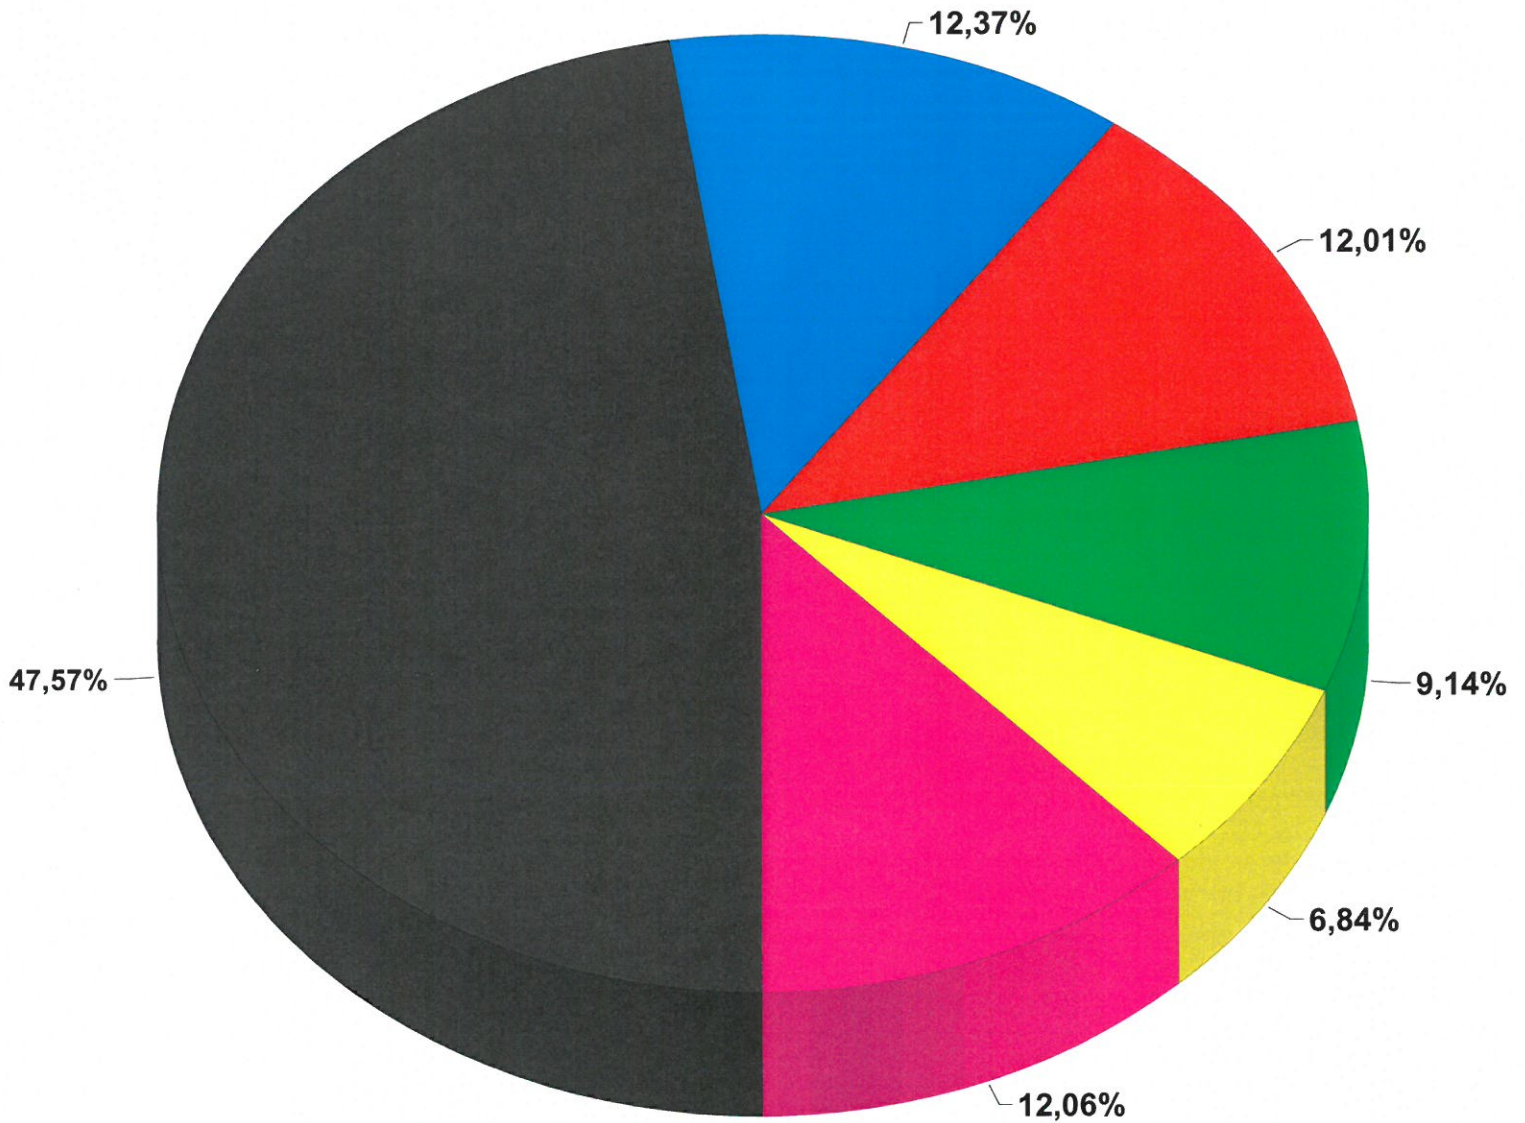

Vorläufiges Ergebnis zur Bundestagswahl 2017 vom 24.09.2017 - Erststimmen  
Gemeinde Rohrdorf

Bundestagswahl 2017

Basis: 12 von 12 Wahlbezirken  
Wahlbeteiligung: 83,05%

- Ludwig
- Winhart
- Erdogan
- Gall
- Linnerer
- Sonstige = Seite 2

Vorläufiges Ergebnis zur Bundestagswahl 2017 vom 24.09.2017 - Erststimmen  
Gemeinde Rohrdorf

- Seite 2 -

Bundestagswahl 2017

Basis: 12 von 12 Wahlbezirken  
Wahlbeteiligung: 83,05%

- Fischer
- Neumann
- Misselhorn
- Maier
- Dr. Krueger
- Strickner