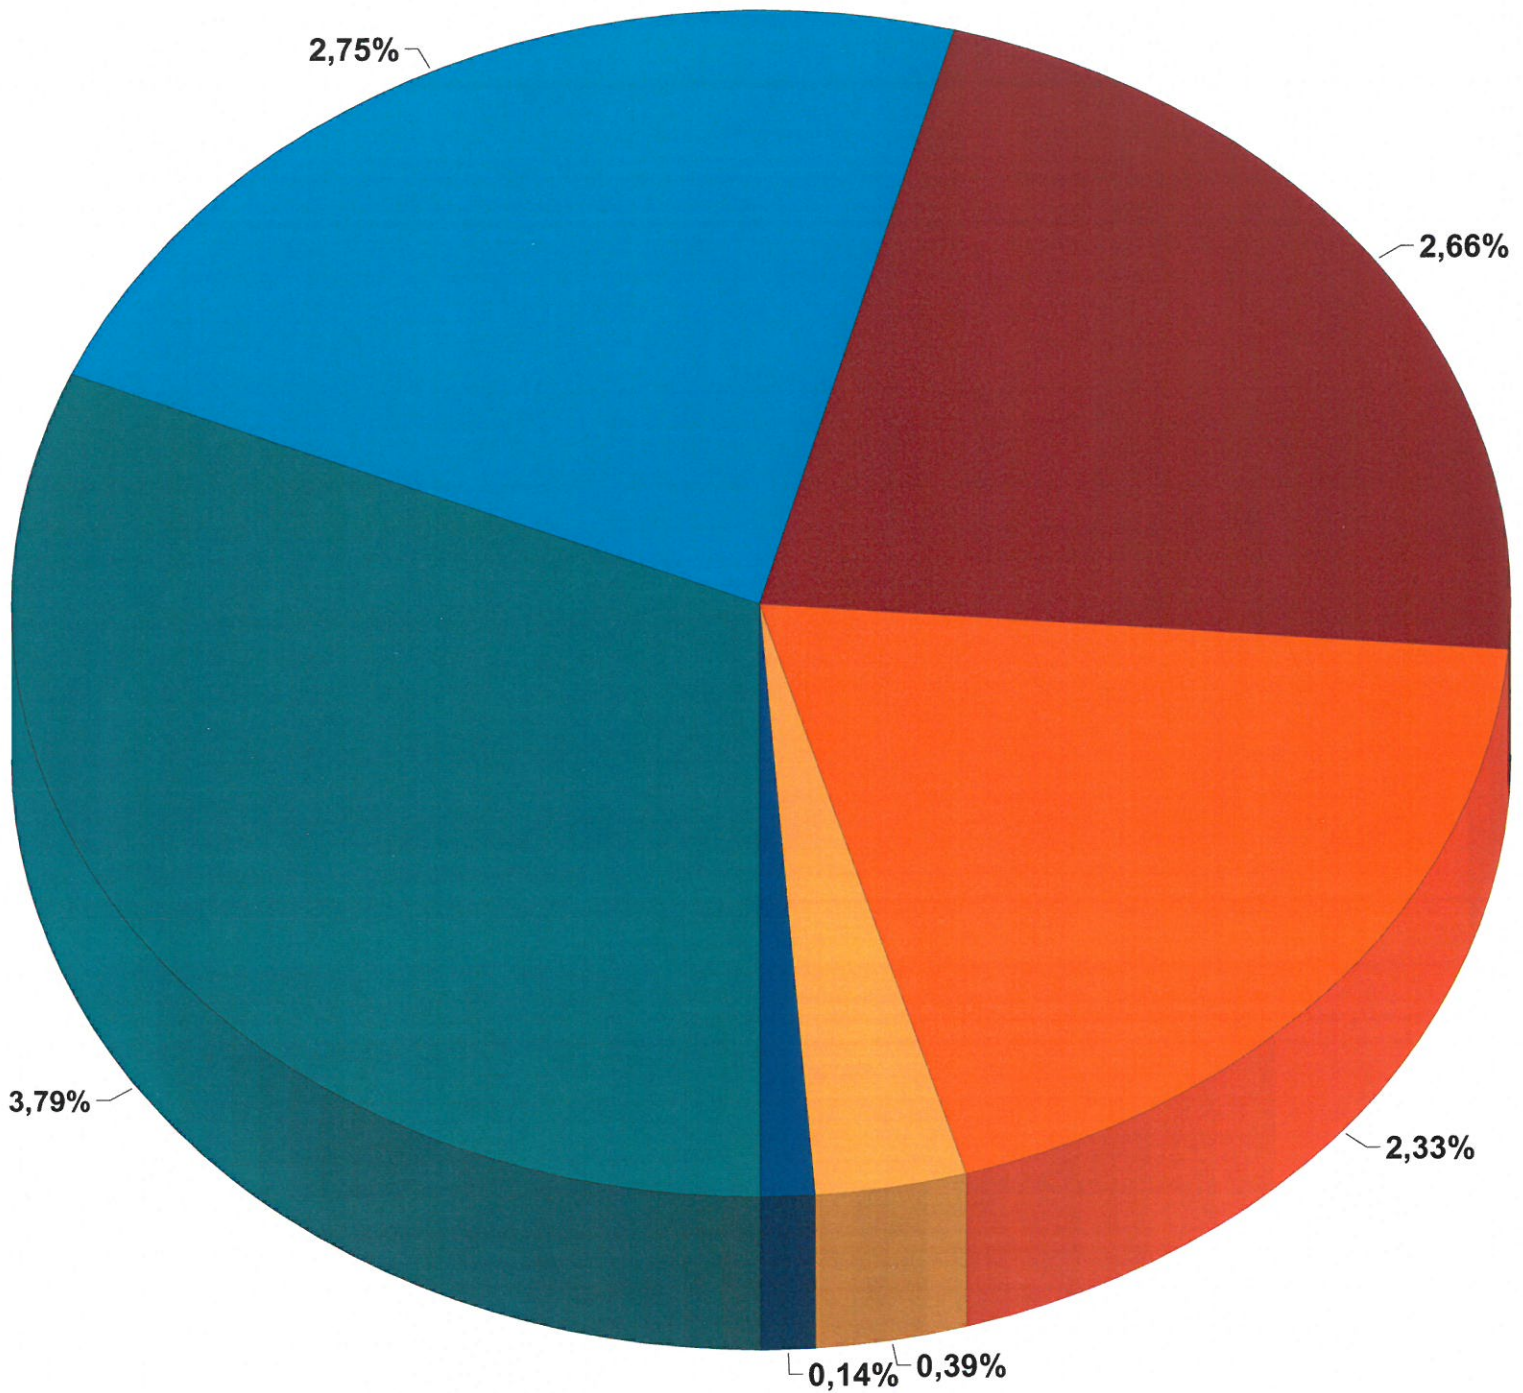

Vorläufiges Ergebnis zur Bundestagswahl 2017 vom 24.09.2017 - Erststimmen  
Gemeinde Rohrdorf

Bundestagswahl 2017

Basis: 12 von 12 Wahlbezirken  
Wahlbeteiligung: 83,05%

- Ludwig
- Winhart
- Erdogan
- Gall
- Linnerer
- Sonstige = Seite 2

Vorläufiges Ergebnis zur Bundestagswahl 2017 vom 24.09.2017 - Erststimmen  
Gemeinde Rohrdorf

- Seite 2 -

Bundestagswahl 2017

Basis: 12 von 12 Wahlbezirken  
Wahlbeteiligung: 83,05%

- Fischer
- Neumann
- Misselhorn
- Maier
- Dr. Krueger
- Strickner