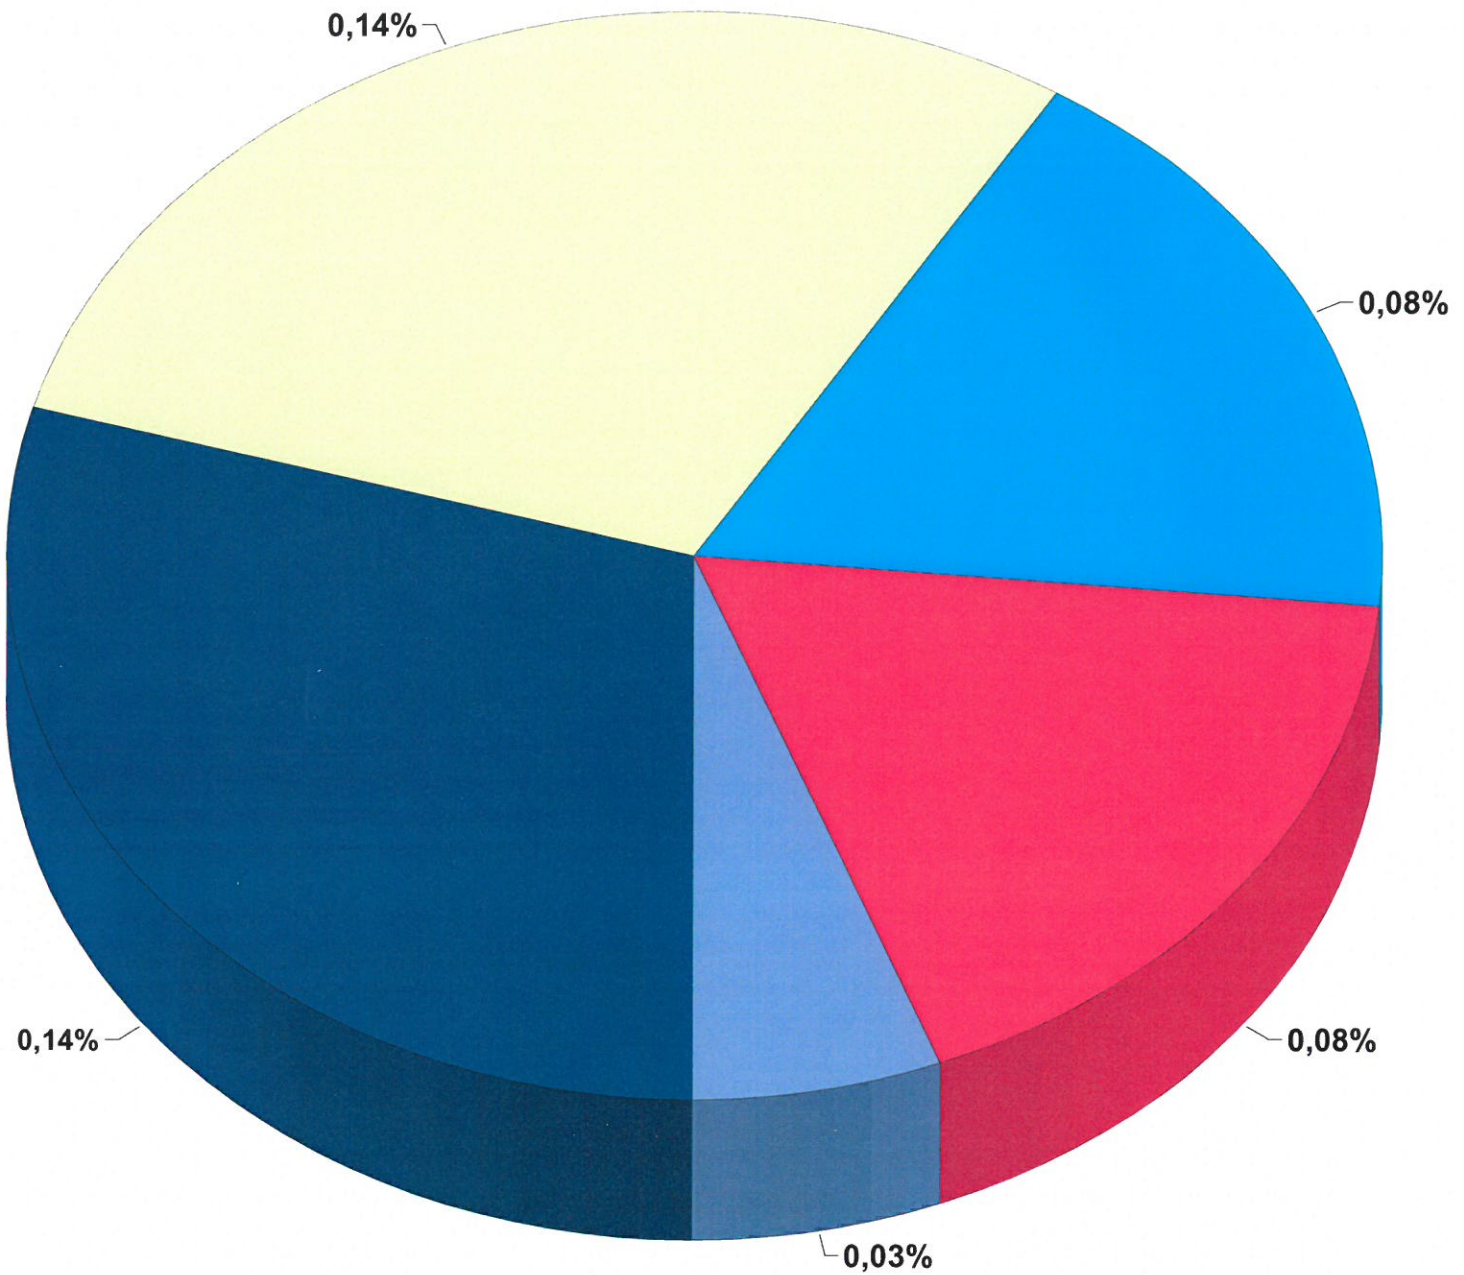

Vorläufiges Ergebnis zur Bundestagswahl 2017 vom 24.09.2017 - Zweitstimmen
Wahlkreis 222 Rosenheim

Bundestagswahl 2017

Basis: 12 von 12 Wahlbezirken
Wahlbeteiligung: 83,05%

■ CSU

■ AfD

■ SPD

■ FDP

■ GRÜNE

■ Sonstige

- Seite 2, 3 und 4

- Seite 2

Bundestagswahl 2017

Basis: 12 von 12 Wahlbezirken
Wahlbeteiligung: 83,05%

- DIE LINKE
- FREIE WÄHLER
- BP
- ÖDP
- Tierschutzpartei
- Sonstige

- Seite 3 und 4

- Seite 3

Bundestagswahl 2017

Basis: 12 von 12 Wahlbezirken
Wahlbeteiligung: 83,05%

- DiB
- Die PARTEI
- PIRATEN
- Gesundheitsforschung
- NPD
- Sonstige

- Seite 4

Vorläufiges Ergebnis zur Bundestagswahl 2017 vom 24.09.2017 - Zweitstimmen
Gemeinde Rohrdorf

- Seite 4

Bundestagswahl 2017

Basis: 12 von 12 Wahlbezirken
Wahlbeteiligung: 83,05%

- BüSo
- V-Partei³
- BGE
- DKP
- DM
- MLPD