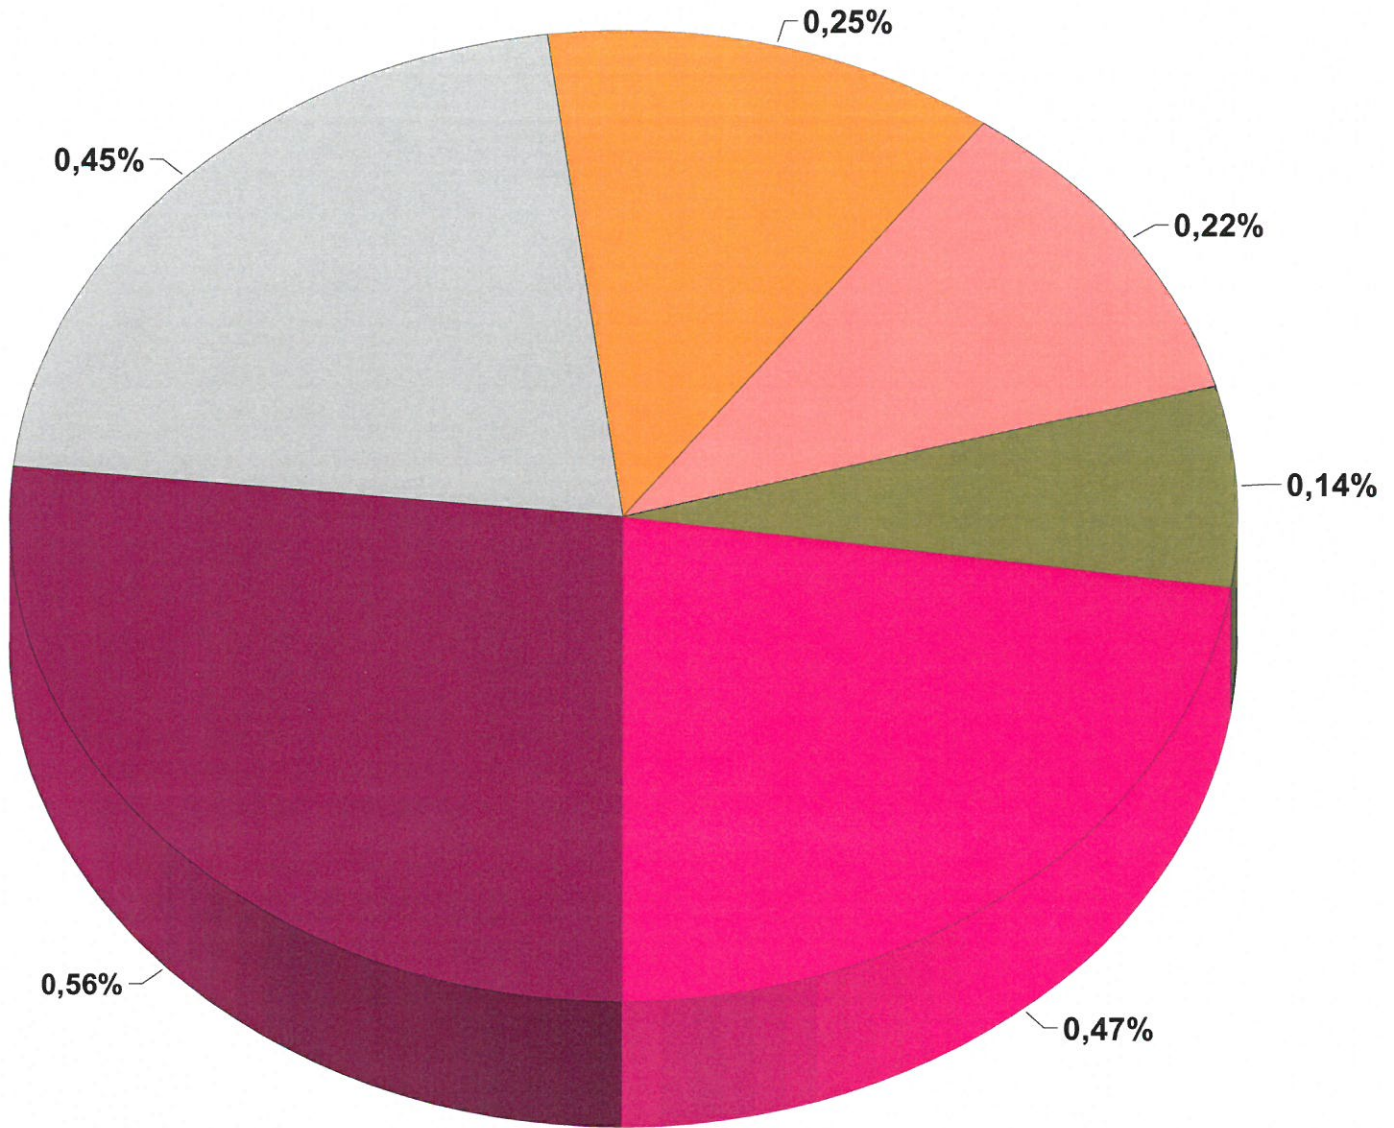

Vorläufiges Ergebnis zur Bundestagswahl 2017 vom 24.09.2017 - Zweitstimmen
Wahlkreis 222 Rosenheim

Bundestagswahl 2017

Basis: 12 von 12 Wahlbezirken
Wahlbeteiligung: 83,05%

■ CSU

■ AfD

■ SPD

■ FDP

■ GRÜNE

■ Sonstige

- Seite 2, 3 und 4

- Seite 2

Bundestagswahl 2017

Basis: 12 von 12 Wahlbezirken
Wahlbeteiligung: 83,05%

- DIE LINKE
- FREIE WÄHLER
- BP
- ÖDP
- Tierschutzpartei
- Sonstige

- Seite 3 und 4

- Seite 3

Bundestagswahl 2017

Basis: 12 von 12 Wahlbezirken
Wahlbeteiligung: 83,05%

- DiB
- Die PARTEI
- PIRATEN
- Gesundheitsforschung
- NPD
- Sonstige

- Seite 4

Vorläufiges Ergebnis zur Bundestagswahl 2017 vom 24.09.2017 - Zweitstimmen
Gemeinde Rohrdorf

- Seite 4

Bundestagswahl 2017

Basis: 12 von 12 Wahlbezirken
Wahlbeteiligung: 83,05%

- BüSo
- V-Partei³
- BGE
- DKP
- DM
- MLPD