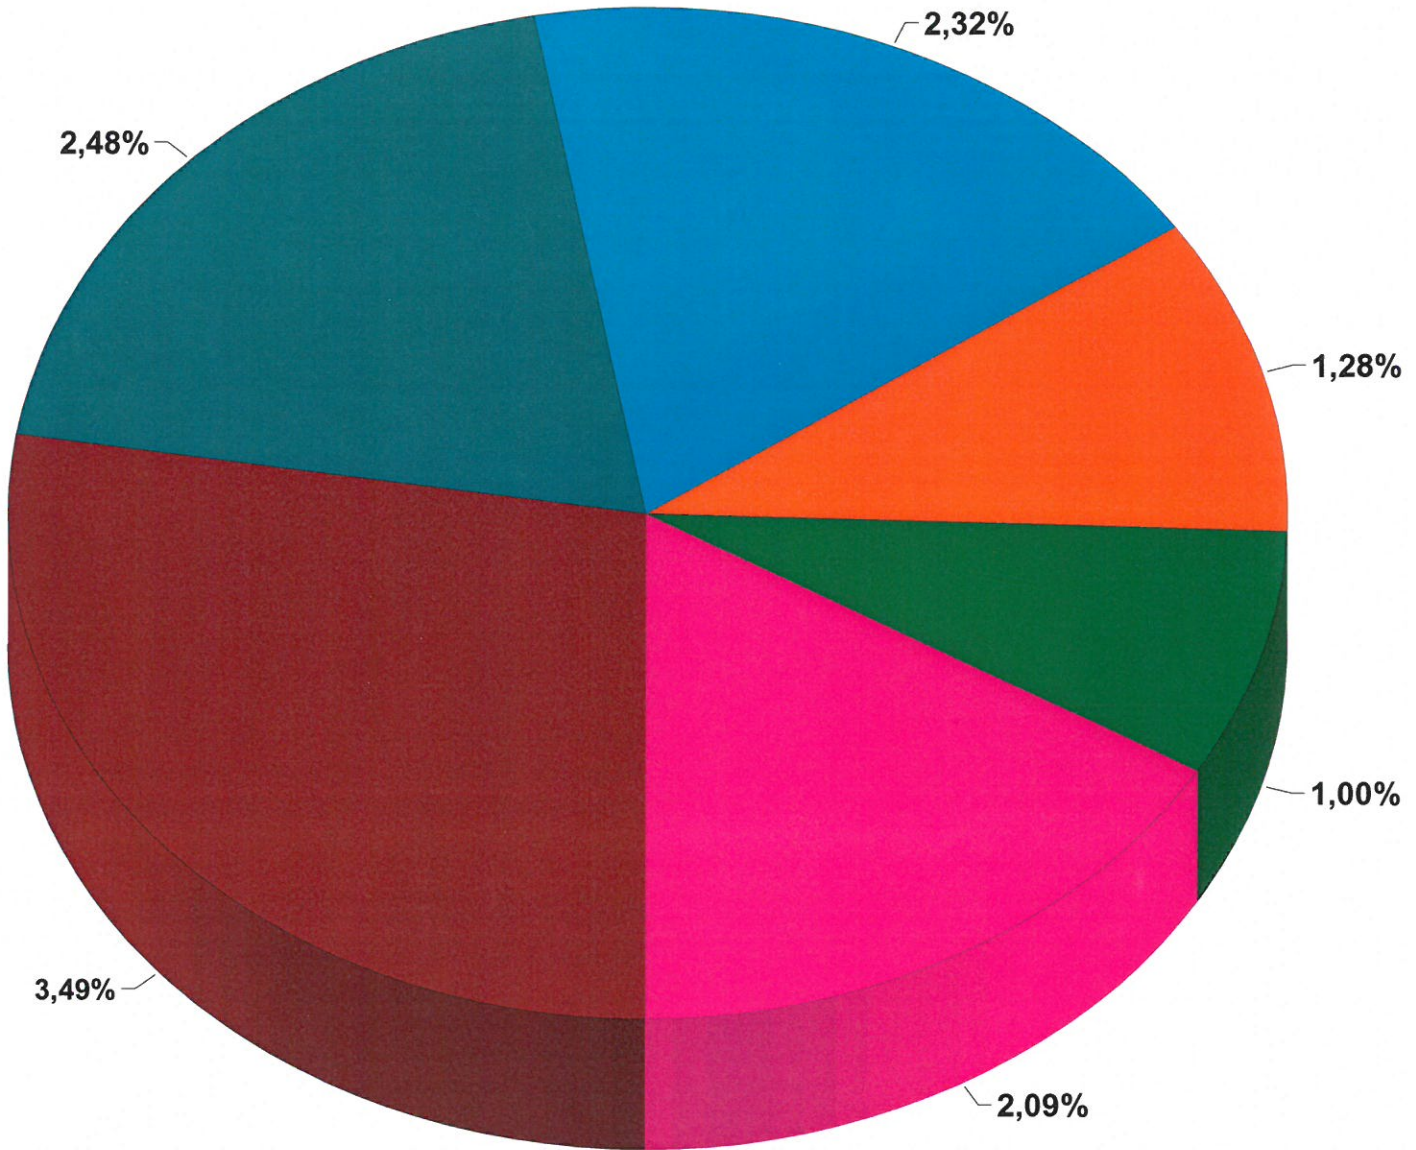

Vorläufiges Ergebnis zur Bundestagswahl 2017 vom 24.09.2017 - Zweitstimmen
Wahlkreis 222 Rosenheim

Bundestagswahl 2017

Basis: 12 von 12 Wahlbezirken
Wahlbeteiligung: 83,05%

■ CSU

■ AfD

■ SPD

■ FDP

■ GRÜNE

■ Sonstige

- Seite 2, 3 und 4

- Seite 2

Bundestagswahl 2017

Basis: 12 von 12 Wahlbezirken
Wahlbeteiligung: 83,05%

- DIE LINKE
- FREIE WÄHLER
- BP
- ÖDP
- Tierschutzpartei
- Sonstige

- Seite 3 und 4

- Seite 3

Bundestagswahl 2017

Basis: 12 von 12 Wahlbezirken
Wahlbeteiligung: 83,05%

- DiB
- Die PARTEI
- PIRATEN
- Gesundheitsforschung
- NPD
- Sonstige

- Seite 4

Vorläufiges Ergebnis zur Bundestagswahl 2017 vom 24.09.2017 - Zweitstimmen
Gemeinde Rohrdorf

- Seite 4

Bundestagswahl 2017

Basis: 12 von 12 Wahlbezirken
Wahlbeteiligung: 83,05%

- BüSo
- V-Partei³
- BGE
- DKP
- DM
- MLPD