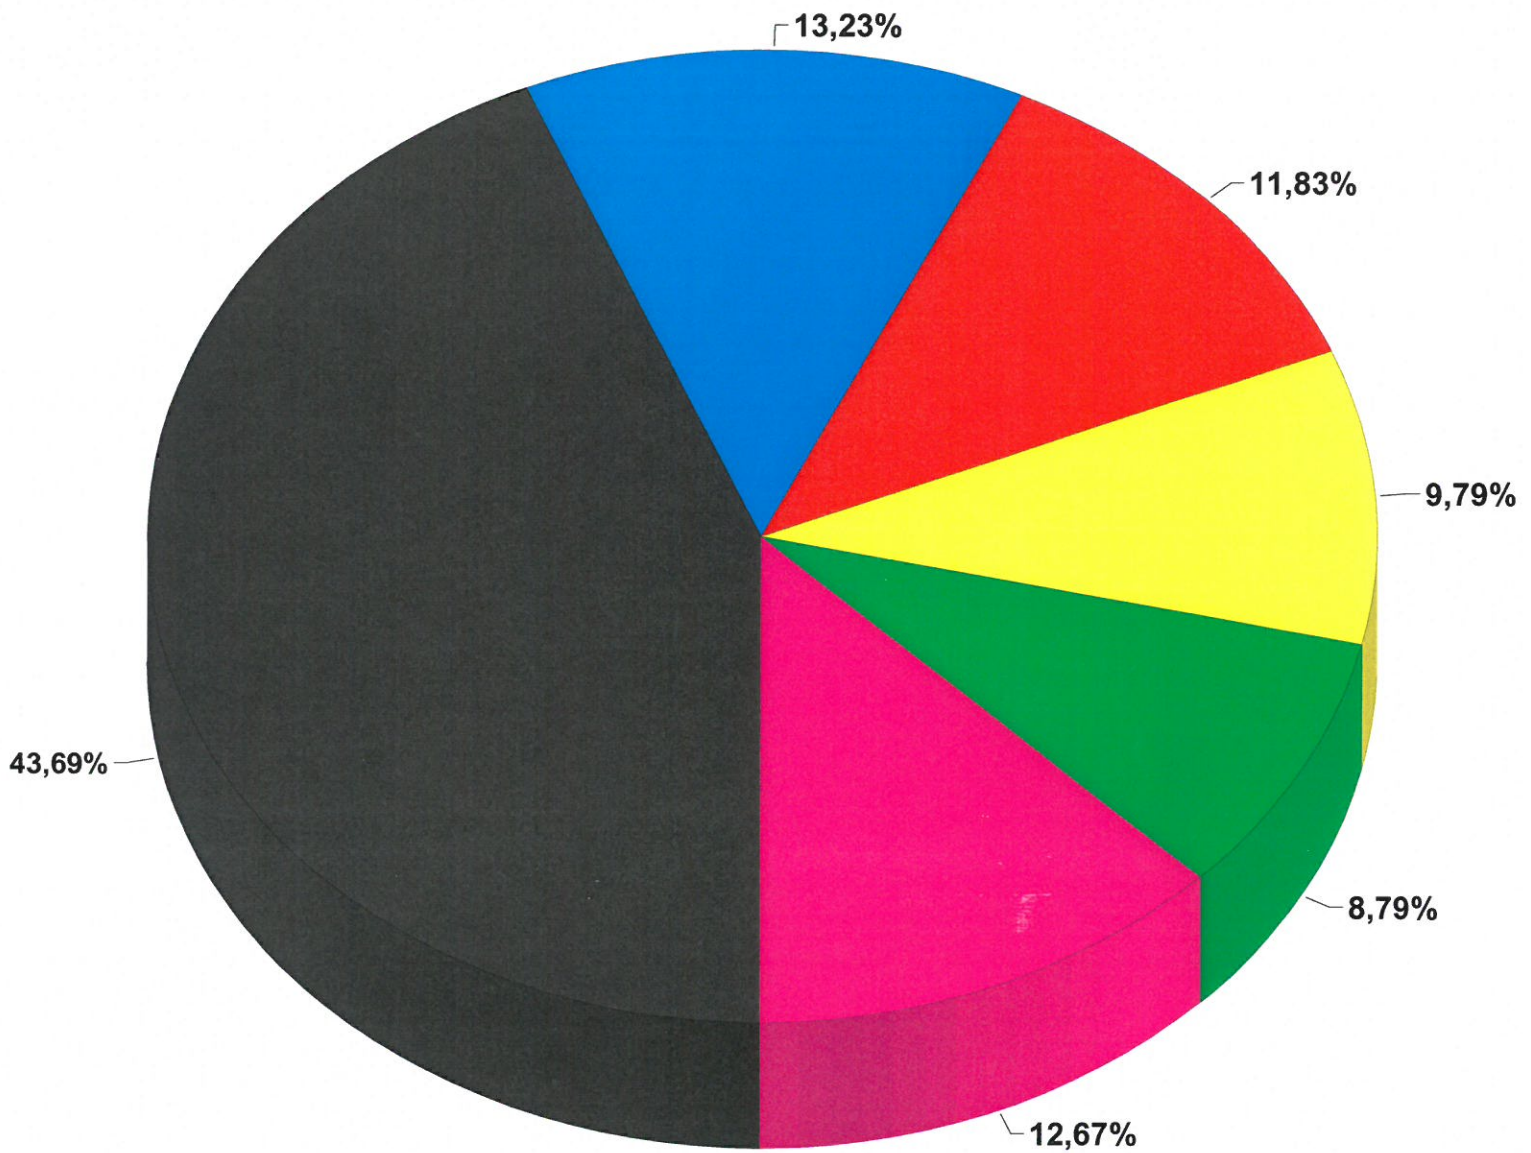

Vorläufiges Ergebnis zur Bundestagswahl 2017 vom 24.09.2017 - Zweitstimmen
Wahlkreis 222 Rosenheim

Bundestagswahl 2017

Basis: 12 von 12 Wahlbezirken
Wahlbeteiligung: 83,05%

■ CSU

■ AfD

■ SPD

■ FDP

■ GRÜNE

■ Sonstige

- Seite 2, 3 und 4

- Seite 2

Bundestagswahl 2017

Basis: 12 von 12 Wahlbezirken
Wahlbeteiligung: 83,05%

- DIE LINKE
- FREIE WÄHLER
- BP
- ÖDP
- Tierschutzpartei
- Sonstige

- Seite 3 und 4

- Seite 3

Bundestagswahl 2017

Basis: 12 von 12 Wahlbezirken
Wahlbeteiligung: 83,05%

- DiB
- Die PARTEI
- PIRATEN
- Gesundheitsforschung
- NPD
- Sonstige

- Seite 4

Vorläufiges Ergebnis zur Bundestagswahl 2017 vom 24.09.2017 - Zweitstimmen
Gemeinde Rohrdorf

- Seite 4

Bundestagswahl 2017

Basis: 12 von 12 Wahlbezirken
Wahlbeteiligung: 83,05%

- BüSo
- V-Partei³
- BGE
- DKP
- DM
- MLPD