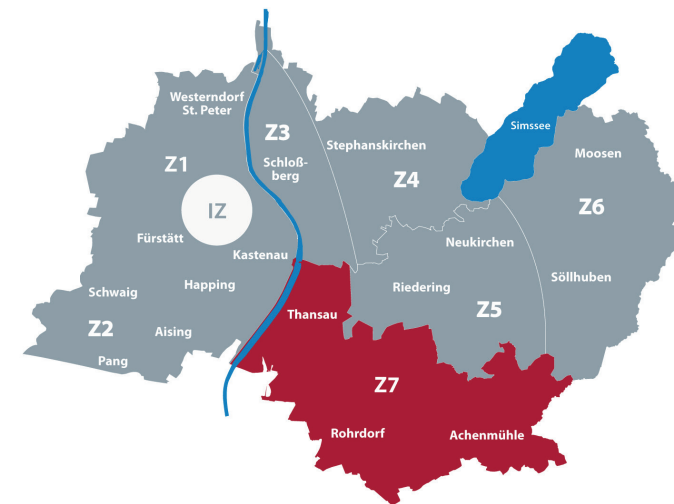

Stadtwerke Rosenheim  
GmbH & Co. KG

Bayerstraße 5  
83022 Rosenheim

08031 365-2626

info-stadtwerke@swro.de  
www.swro.de

Rosenheims AST-reiner Service

**Anrufsammeltaxi**  
für Rosenheim,  
Stephanskirchen und  
neu auch für Riedering  
und Rohrdorf

# Haltestellen Rosenheim