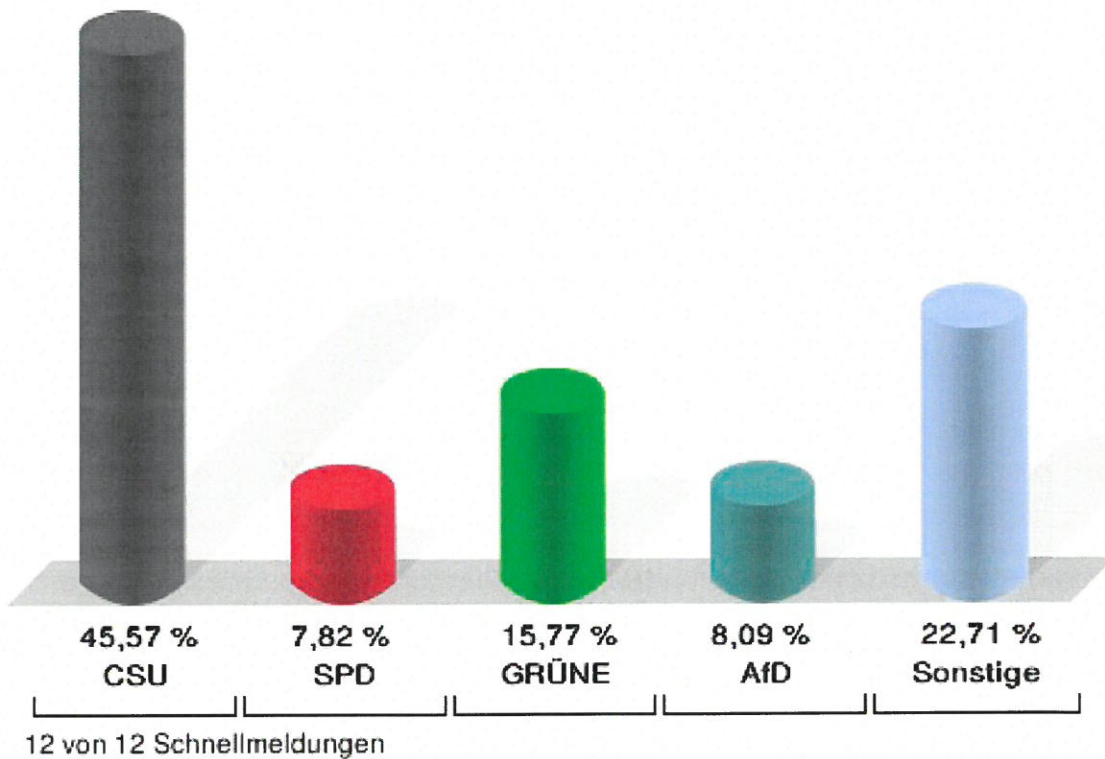

## Europawahl 26.05.2019 Gemeinde Rohrdorf

	Anzahl	Prozent
Wahlberechtigte	4.432	
Wähler/innen	2.870	64,76 %
ungültige Stimmen	4	0,14 %
gültige Stimmen	2.866	99,86 %
CSU	1.306	45,57 %
SPD	224	7,82 %
GRÜNE	452	15,77 %
AfD	232	8,09 %
FREIE WÄHLER	132	4,61 %
FDP	82	2,86 %
DIE LINKE	37	1,29 %
ÖDP	133	4,64 %
BP	91	3,18 %
PIRATEN	6	0,21 %
Tierschutzpartei	30	1,05 %
NPD	9	0,31 %
Die PARTEI	40	1,40 %
FAMILIE	11	0,38 %
Volksabstimmung	4	0,14 %
DKP	0	0,00 %
MLPD	0	0,00 %
SGP	0	0,00 %
TIERSCHUTZ hier!	5	0,17 %
Tierschutzallianz	3	0,10 %
Bündnis C	4	0,14 %
BIG	0	0,00 %
BGE	2	0,07 %
DIE DIREKTE!	0	0,00 %
Demokratie in Europa - DiEM25	6	0,21 %
III. Weg	1	0,03 %
Die Grauen	2	0,07 %
DIE RECHTE	3	0,10 %
DIE VIOLETTEN	2	0,07 %
LIEBE	3	0,10 %
DIE FRAUEN	1	0,03 %
Graue Panther	6	0,21 %
LKR - Bernd Lucke und die Liberal-Konservativen Reformer	7	0,24 %

	Anzahl	Prozent
MENSCHLICHE WELT	5	0,17 %
NL	1	0,03 %
ÖkoLinX	0	0,00 %
Die Humanisten	5	0,17 %
PARTEI FÜR DIE TIERE	3	0,10 %
Gesundheitsforschung	0	0,00 %
Volt	18	0,63 %

**Gemeinde Rohrdorf**  
Europawahl 26.05.2019  
Gesamtergebnis

**Gemeinde Rohrdorf**  
Europawahl 26.05.2019  
Wahlbeteiligung Gesamtergebnis

12 von 12 Schnellmeldungen